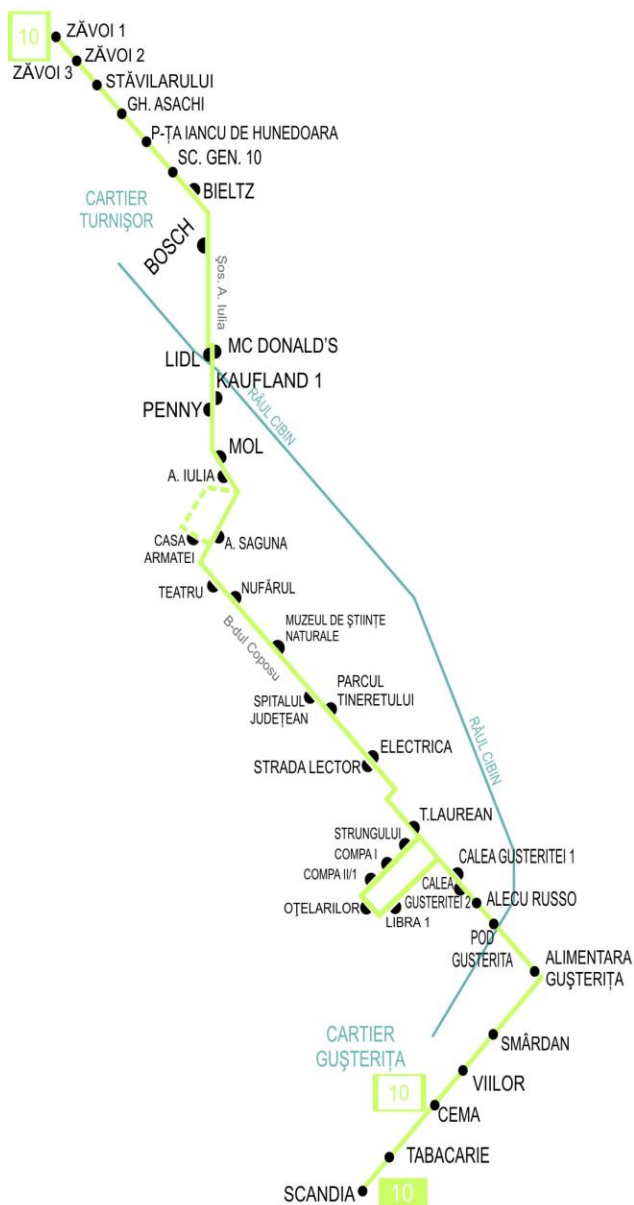

ITINERAR SI STATII

Preț pliant: 0,5 lei (inclusiv TVA)

STATII SI LEGATURI INTRE TRASEE

Durata de la capat de linie	Denumirea statiei	Legaturi cu alte trasee
	Zavoi 1	
1 min	Zavoi 3	
2 min	Stavilarului 1	
3 min	Asachi 1	
4 min	Piata lancu de Hunedoara 1	
5 min	Scoala generala nr. 10/1	
6 min	Bosch	11, 19, 111 - 118
7 min	Lidl	11, 19, 111, 112, 113, 114, 116, 118
9 min	Penny	1, 11, 19, 111, 112, 114, 118
11 min	Alba Iulia	1, 11, 19, 111, 112, 114, 118
13 min	Casa Armatei	1, 5, 11, 17, 19, 111, 112, 114, 118
15 min	Teatru	2, 5, 12, 13, 17, 118, 22
17 min	Spitalul Județean	2, 5, 12, 13, 17, 118
19 min	Strada Lector	2, 5, 12, 13, 15, 17, 18, 115, 118
21 min	Strungului	12, 14
22 min	Compa I	12, 14
23 min	Compa II/1	12, 14
25 min	Complex Otelarilor	12, 14
27 min	Calea Gușteritei 2	118
28 min	Alecu Russo 2	118
29 min	Pod Gușterita 2	118
30 min	Alimentara Gușterita 2	118
31 min	Smârdan 2	118
32 min	Viilor 2	118
33 min	Cema	118
34 min	Tabacarie	
36 min	Scandia 1	

Durata de la capat de linie	Denumirea statiei	Legaturi cu alte trasee
	Scandia 2	
2 min	Tabacarie	
3 min	Cema	118
4 min	Viilor 1	118
5 min	Smârdan 1	118
6 min	Alimentara Gușterita 1	118
7 min	Pod Gușterita 1	118
8 min	Alecu Russo 1	118
9 min	Calea Gușteritei 1	118
10 min	Strungului	12, 14
11 min	Compa I	12, 14
12 min	Compa II/1	12, 14
14 min	Otelarilor	12, 14
15 min	Libra 1	12, 14
16 min	Treboniu Laurian	12, 115, 118
17 min	Electrica	12, 115, 118
18 min	Parcul Tineretului	2, 5, 12, 13, 17, 118
20 min	Muzeul de științe naturale	2, 5, 12, 13, 17, 118
21 min	Nufărul	2, 5, 12, 13, 17, 118, 22
23 min	A. Saguna	1, 5, 11, 17, 19, 111, 112, 114, 118
25 min	MOL	1, 11, 19, 111, 112, 114, 118
27 min	Kaufland 1	1, 11, 19, 111, 112, 114, 118
28 min	Mc Donald's	11, 19, 111 - 118
30 min	Bieltz	
31 min	Scoala generala nr. 10/2	
32 min	Piata lancu de Hunedoara 2	
33 min	Asachi 2	
34 min	Stavilarului 2	
35 min	Zavoi 2	
36 min	Zavoi 1	